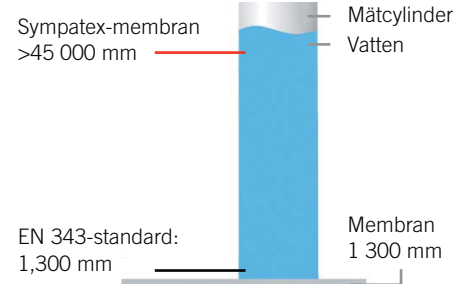

Ett membran är vattentätt om det kan motstå ett tryck på

1,300 mm

Sympatex-membran är mycket vattentätt eftersom det kan motstå mer än

45,000 mm