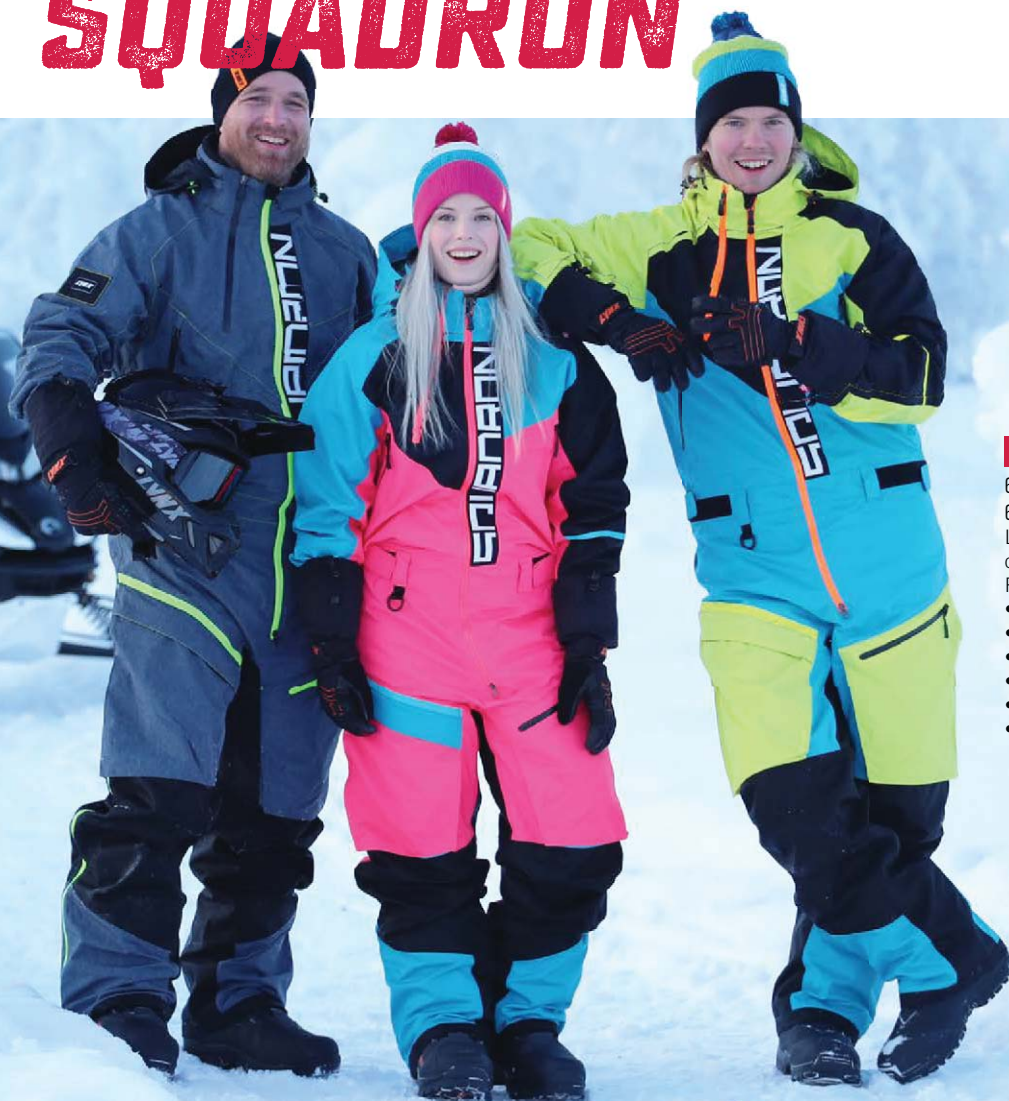

SQUADRON

N LYNX SQUADRON ONEPIECE

650120_79 Denim Blå, 650120_80 Blå,
650120_36 Rosa • 4 790 SEK

Lätt, mångsidig och trendig one piece-overall för on and
off-trail-körning. Storlek: XXS - 2XL.
Rosa, damstorlek XXS - XL.

- 3 nya färgalternativ
- Nätfoder
- Primaloft Black-foder bak
- RPM MAX för god fukthantering
- Förseglade sömmar och loggor
- YKK-blixtlås

Allroundkomfort både på leder och i terräng!
Squadron-kollektionen kombinerar material av hög
kvalitet med en fräsch look, och förarutrustningen
är skön att använda vid alla vintersporter.
Skallagret och det lätta fodret håller dig varm
även i minusgrader – utan att kompromissa med
komforten.