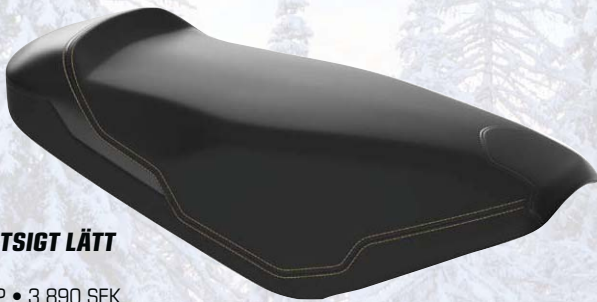

N MOUNTAIN PRO-SÄTE

860201779 • 3 190 SEK

Ger större rörelsefrihet.

RADIEN

N TVÅSITSIG LÄTT SÄTE

860201862 • 3 890 SEK

Kräver också 860201720 batterikåpa.

RADIEN RADIEN-X