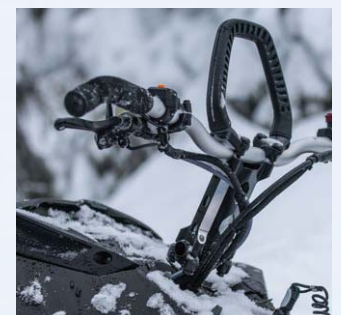

HANDTAGSGREPP

860201878 Svart • 289 SEK

Säljs parvis.

RADIEN RADIEN-X