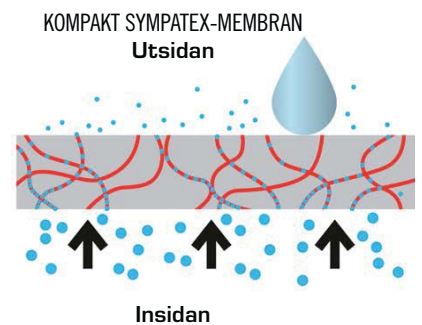

JÄMFÖRELSE AV FUKTTRANSPORT

100 % VATTENTÄTT

MYCKET GODA ANDNINGSEGENSKAPER

100 % VINDTÄTT

Ett membran är vattentätt om det kan motstå ett tryck på

1,300 mm

Sympatex-membran är mycket vattentätt eftersom det kan motstå mer än