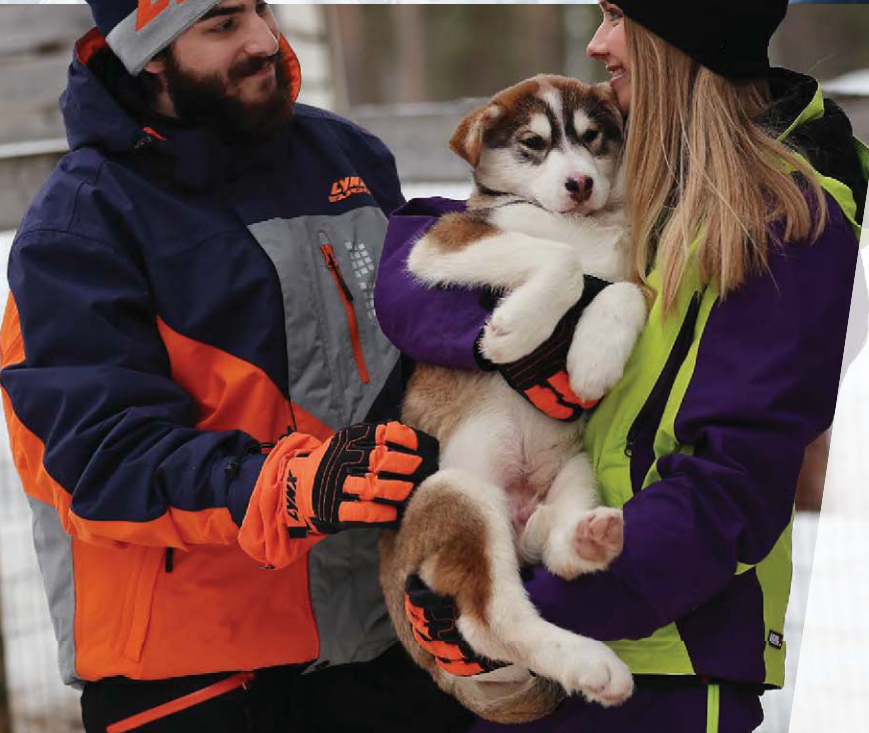

N LYNX LINER-JACKA

659080_18 Mixade färger • 1 190 SEK

Ultralätt, nedpackbar och vändbar Lynx mellanlayersjacksa. Storlek: XS - 2XL.

- Vändbar. Två jackor i en.
- Ultralätt Teflon vattentät material
- Thermolite D-Soft-foder
- Vändbart YKK-blixtlås