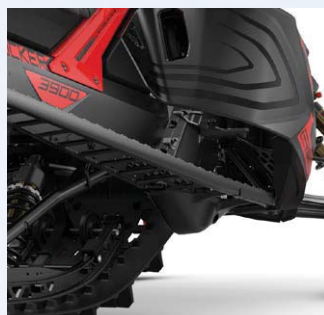

518328259 Höger • 890 SEK

REX

N FOTRAMP

860201877 • 990 SEK

Passar inte Rave RE.

RADIEN

N FAST TÅGREPP

860201875 • 790 SEK