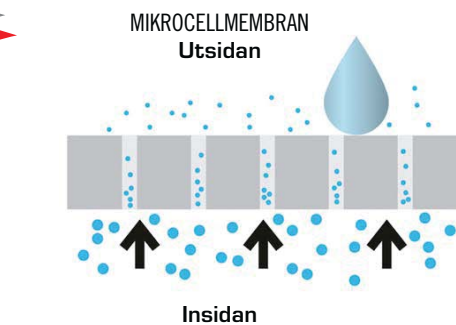

JÄMFÖRELSE AV FUKTTRANSPORT

100 % VATTENTÄTT

MYCKET GODA ANDNINGSEGENSKAPER

100 % VINDTÄTT

Ett membran är vattentätt om det kan motstå ett tryck på

1,300 mm

Sympatex-membran är mycket vattentätt eftersom det kan motstå mer än