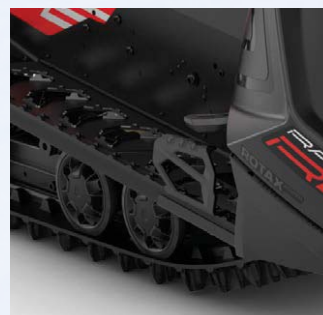

N SIDSKYDD FÖR FOT-SATS

860201876 • 1 090 SEK