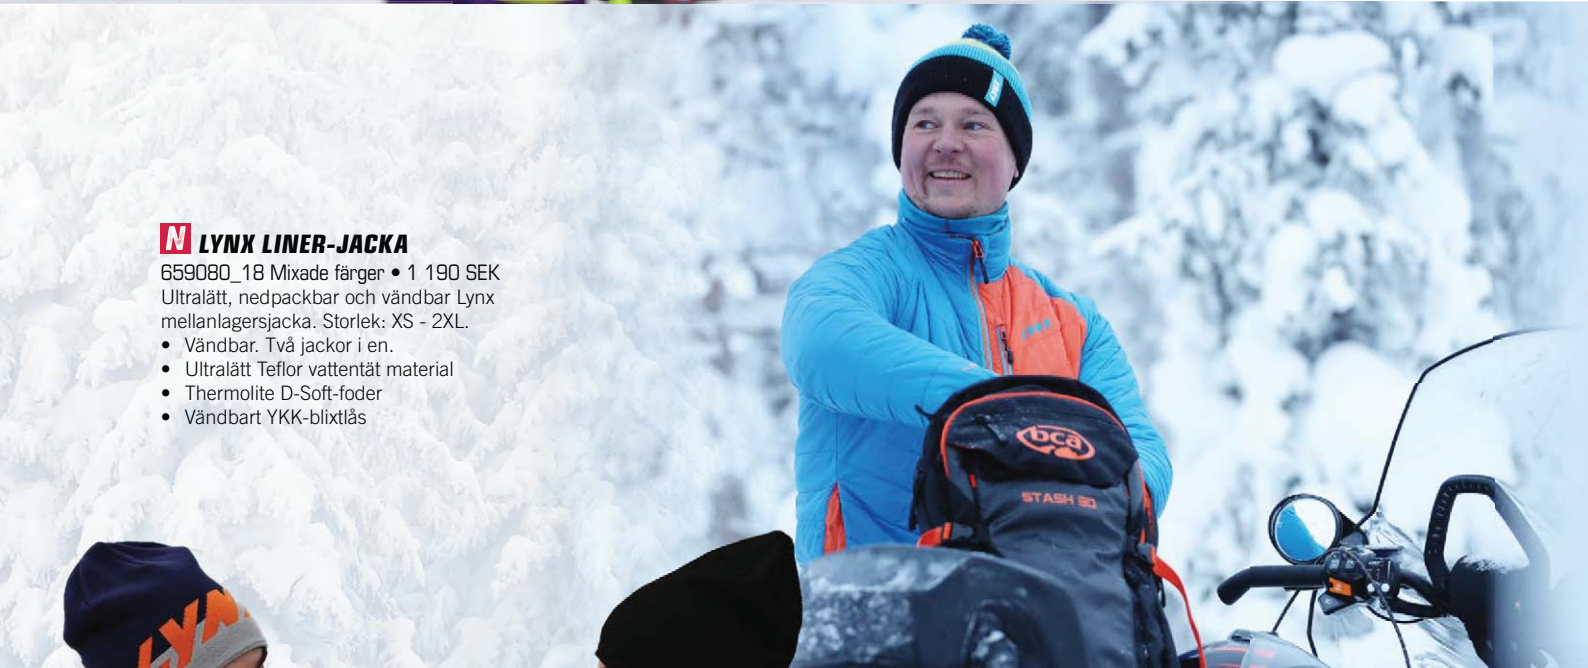

N LYNX LINER-JACKA

659080_18 Mixade färger • 1 190 SEK

Ultralätt, nedpackbar och vändbar Lynx mellanlayersjacksa. Storlek: XS - 2XL.

- Vändbar. Två jackor i en.
- Ultralätt Teflon vattentät material
- Thermolite D-Soft-foder
- Vändbart YKK-blixtlås