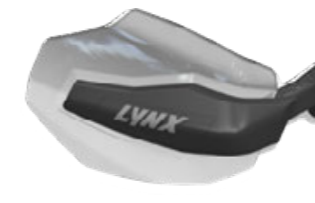

HANDTAGSSKYDD

860201383

1130 kr

Svart (transparent)

RADIEN / RADIEN-X / REX / REX²