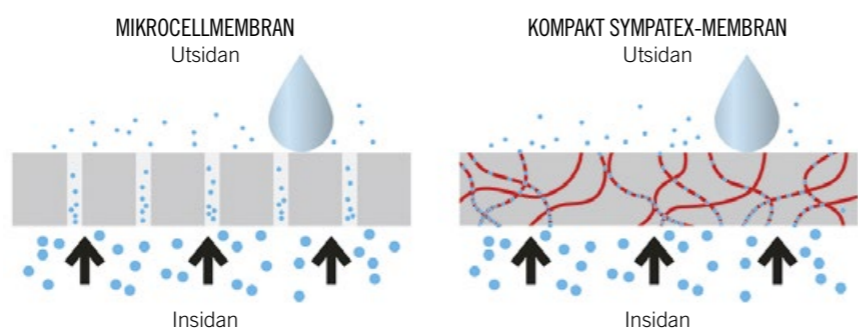

Vår ambition är att leverera produkter som känns bra och som hjälper dig att vara i nuet.

JÄMFÖRELSE AV FUKTTRANSPORT

Ett membran är vattentätt om det kan motstå ett tryck på

1,300 mm

Sympatex-membran är mycket vattentätt eftersom det kan motstå mer än