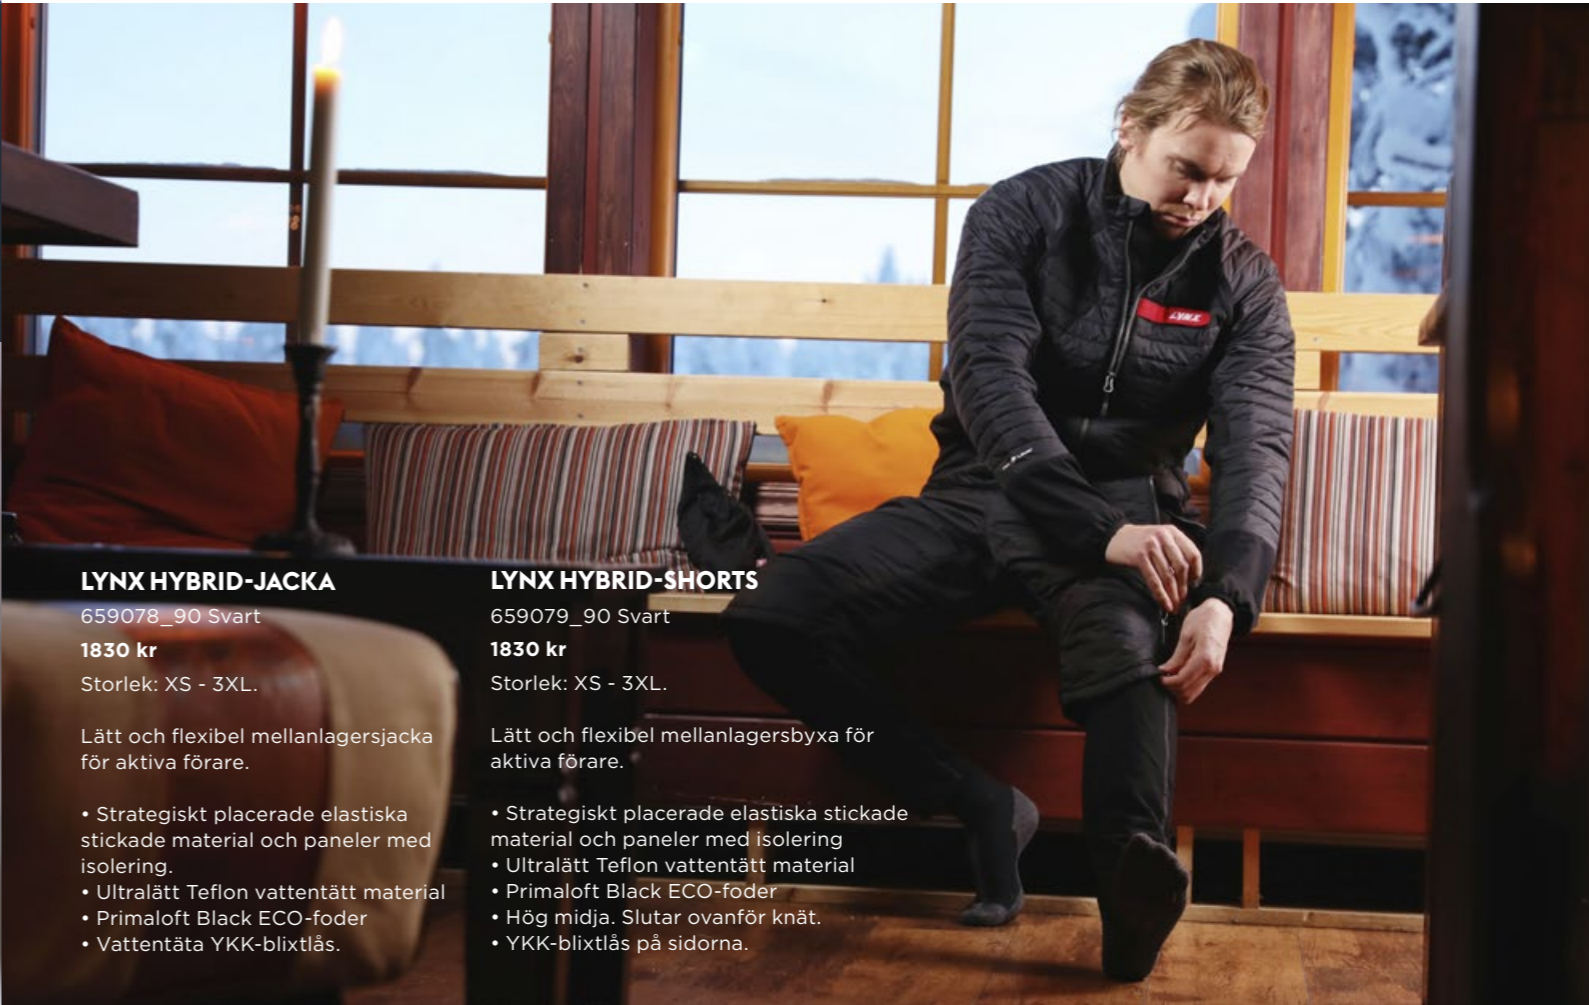

LYNX HYBRID-JACKA

659078_90 Svart

1830 kr

Storlek: XS - 3XL.

Lätt och flexibel mellanlayersjacketta för aktiva förare.

- Strategiskt placerade elastiska stickade material och paneler med isolering.
- Ultralätt Teflon vattentätt material
- Primaloft Black ECO-foder
- Vattentäta YKK-blixtlås.

LYNX HYBRID-SHORTS

659079_90 Svart

1830 kr

Storlek: XS - 3XL.

Lätt och flexibel mellanlayersbyxa för aktiva förare.

- Strategiskt placerade elastiska stickade material och paneler med isolering
- Ultralätt Teflon vattentätt material
- Primaloft Black ECO-foder
- Hög midja. Slutar ovanför knät.
- YKK-blixtlås på sidorna.