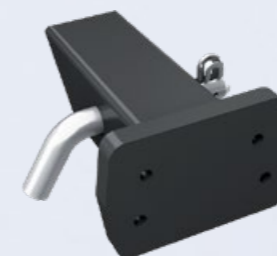

FLYTTBAR DRAGSTÅNG

860201117

1020 kr

Snabb montering och demontering av olika dragtyper.

XU