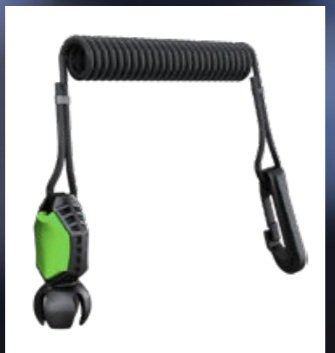

860201956

4690 kr

RADIEN / RADIEN-X

RF DESS-RESERVNYCKEL

570 kr

(from 2015)

RADIEN / RADIEN-X / REX²

LEARNING KEY (PROGRAMMERBAR VARVTALSSPÄRR)