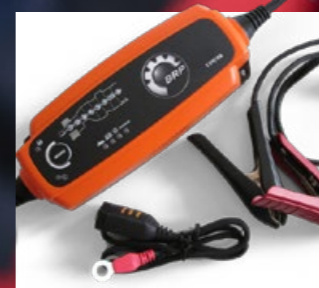

3550 kr

Underlättar start i extrem kyla. Passar modeller med 900 ACE och 900 ACE Turbo motorer.

RADIEN-X

MOTORVÄRMARSATS

860200367

2680 kr

Tillgänglig för 600 ACE, 900 ACE och 1200 4-TEC.

REX / REX² / XU