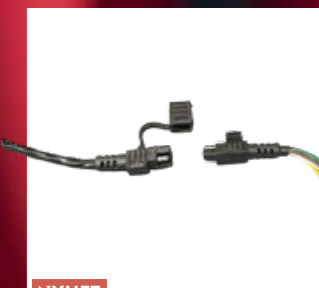

NYHET

UTTAG FÖR BAKRE FÖRVARINGSBOX

860200285

310 kr

XU