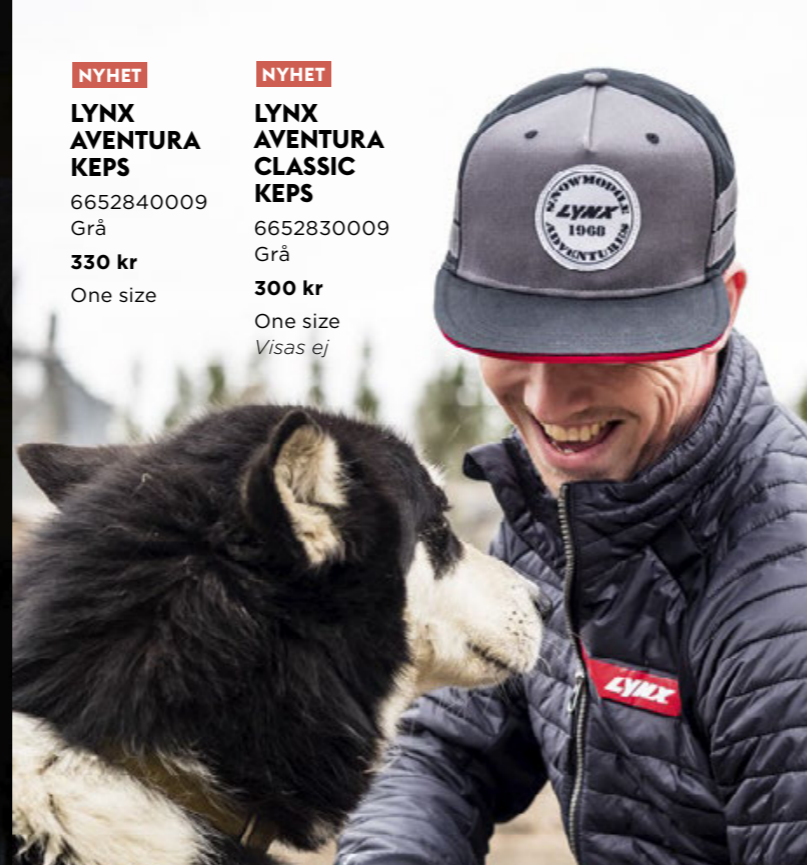

LYNX AVENTURA CLASSIC KEPS

6652830009 Grå

300 kr

One size

Visas ej