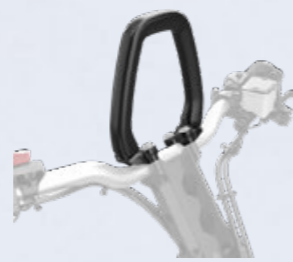

BURKREM

860201871

680 kr

RADIEN / RADIEN-X