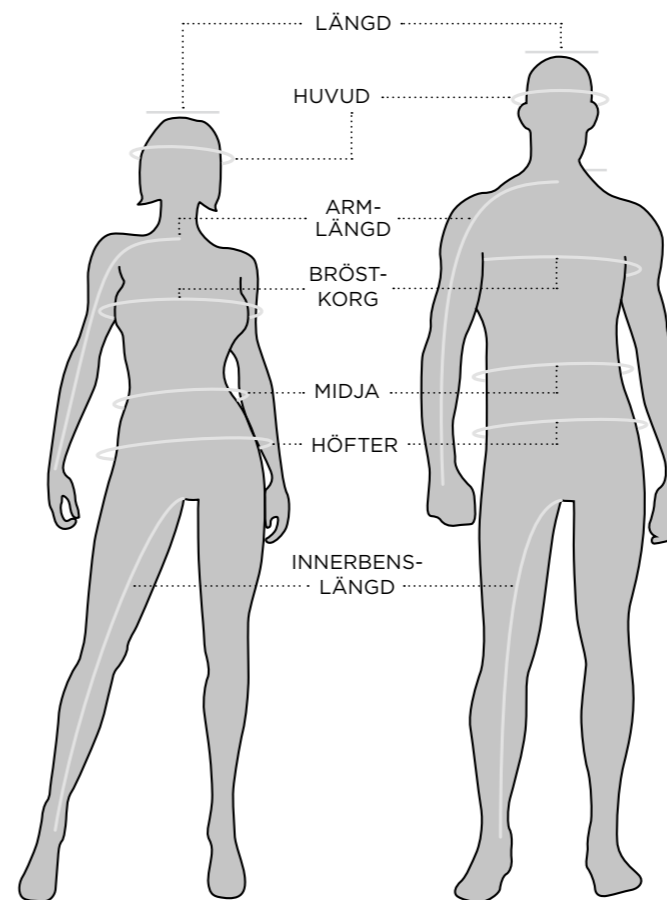

VILKEN KOD MOTSVARAR DIN STORLEK?

1. 1 Hitta din storlek.
2. 2 Motsvarande kod är den KOD du använder när du fyller i artikelnumret i din beställning.
   Exempel: 440 227__90
   Storlek: M = kod "06", d.v.s 440 227 06 90

STORLEK	KOD	STORLEK	KOD	STORLEK	KOD
En storlek	00	1	20	13	33
XXS	01	2	21	14	34
XS	02	3	22	16	35
S	04	4	23	3-4	79
M	06	5	24	5-6	52
L	09	6	25	6-8	48
XL	12	7	27	7-8	54
2XL	14	8	28	10-12	49
3XL	16	9	29	14-16	50
4XL	18	10	30	S/M	72
		11	31	M/L	91
		12	32	L/XL	73