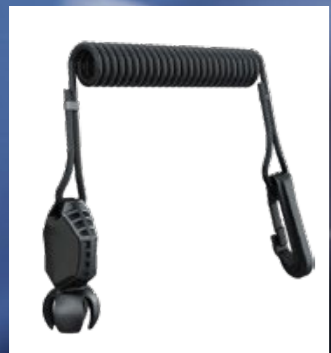

RF DESS-RESERVNYCKEL

570 kr

(from 2015)

RADIEN / RADIEN-X / REX²