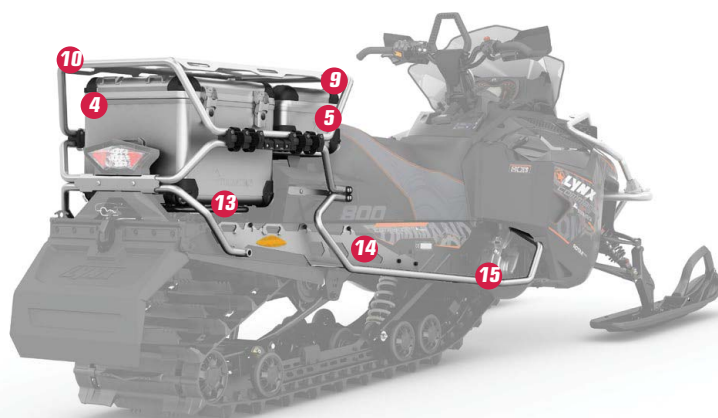

860201325 • 4 490 SEK

8 TOURATECH STRÅLKASTAR-SKYDD

860201327 • 1 690 SEK

9 TOURATECH ZEGA PRO2 LITEN PACKVÄSKA (TOPPBOX)

860201331 • 5 190 SEK

10 TOURATECH LASTRÄCKE FRAM

860201335 • 5 219 SEK

11 TOURATECH HANDTAGSSKYDD