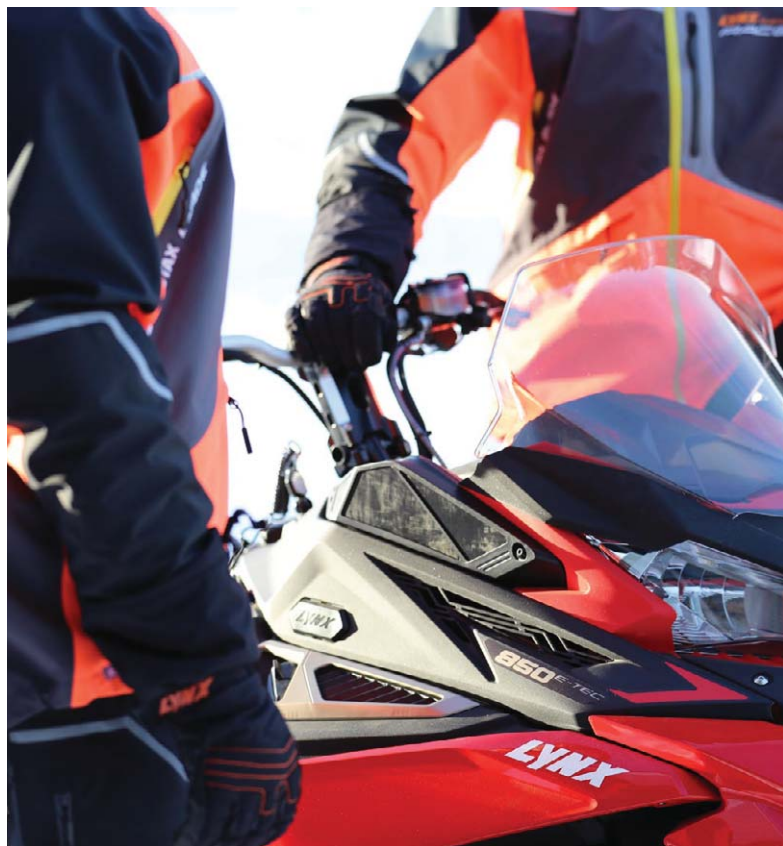

KYLNING

N SNÖFILTER

860201524 • 1 490 SEK
Filtrets bottenpanel kan lätt tas bort.

RADIEN

N FÖRSTÄRKTA SNÖFILTER FÖR LUFTINTAGSBOX

860201596 • 1 490 SEK
Ersätter standardfiltren.

RADIEN

FILTER FÖR BOTTENPANEL

517305029 • 990 SEK
Standard på Boondocker DS 2017 modeller.

REX

VENTILATIONSKIT

860200684 • 590 SEK

REX REX XU

ISRIVARE 32 CM

860201140 • 990 SEK
För REX² BoonDocker modeller 2015-18

REX

860201102 • 990 SEK
(Ej på bild)
Isrivare.

UNIVERSAL

ISRIVARE 32 CM

860201102 • 990 SEK
Isrivare.

UNIVERSAL

KYLARSATS

(För 600 och 800R E-TEC motorer)
860201205 • 5 990 SEK
Huv (part) säljs separat.
Deep Black: 517305361 • 2 537 SEK
Viper Red: 517305541 • 2 537 SEK
Bright White: 517305571 • 2 537 SEK
Tactical Gray: 517305608 • 2 537 SEK

REX

GRILL MED FÖRFILTER

517305553 XU-kåpa • 190 SEK
Standard på Commander 800R E-TEC, Touratech och 69 Ranger Army Limited modeller.
502007401 XU med Army-stötfångare • 229 SEK
Standard på 69 Ranger Army.
502007393 XU-bottenpanel • 229 SEK
Standard på Commander 800R-E-TEC och Touratech modeller.

XU

KAPELL

KAPELL, FÖR STANDARDSÄTE

280000661 • 1 990 SEK

REX REX

N KAPELL

860201535 • 2 990 SEK

RADIEN

KAPELL, FÖR 1 + 1-SÄTE

280000660 • 2 590 SEK

REX REX

N KAPELL, FÖR 1 + 1-SÄTE

60201534 • 3 390 SEK

RADIEN

SNÖSKOTERKAPELL

860201379 • 1 990 SEK

XU

TRANSPORTKAPELL

280000662 • 950 SEK

REX

VITT ARMÉKAPELL

21149 • 1 990 SEK

XU