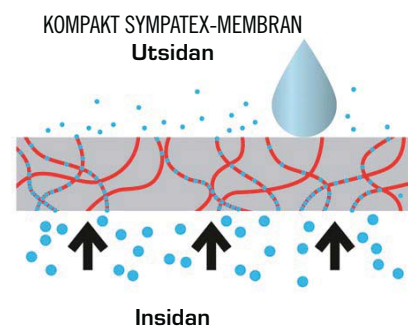

JÄMFÖRELSE AV FUKTTRANSPORT

100 % VATTENTÄTT

MYCKET GODA ANDNINGSEGENSKAPER

100 % VINDTÄTT

Ett membran är vattentätt om det kan motstå ett tryck på

1,300 mm

Sympatex-membran är mycket vattentätt eftersom det kan motstå mer än

45,000 mm

Sympatex-membran >45 000 mm

Mätcylinder
Vatten

EN 343-standard:
1,300 mm

Membran
1 300 mm