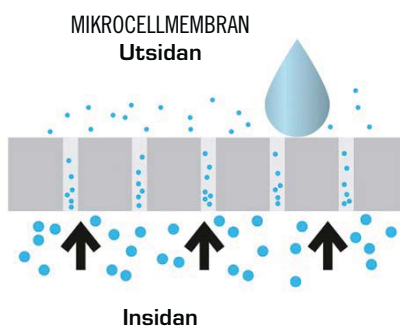

JÄMFÖRELSE AV FUKTTRANSPORT

100 % VATTENTÄTT

MYCKET GODA ANDNINGSEGENSKAPER

100 % VINDTÄTT

Ett membran är vattentätt om det kan motstå ett tryck på

1,300 mm

Sympatex-membran är mycket vattentätt eftersom det kan motstå mer än

45,000 mm

Sympatex-membran >45 000 mm

Mätcylinder
Vatten

EN 343-standard:
1,300 mm

Membran
1 300 mm